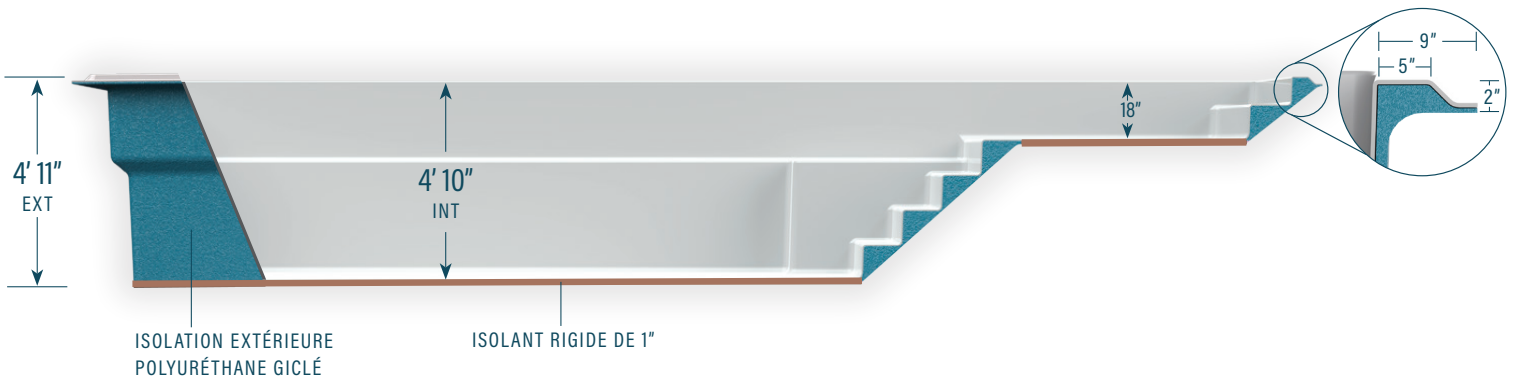

moVa

PISCINES CONTEMPORAINES

12' x 30' avec plage

CAPACITÉ :
6 957 gallons US
26 336 litres

LÉGENDE

ÉCUMOIRE →]	DRAIN DE FOND LATÉRAL (D)	RETOUR D'EAU ←]	LUMIÈRE DEL	COULEURS
				LOUP SAUVAGE
				ÉCUME DE MER