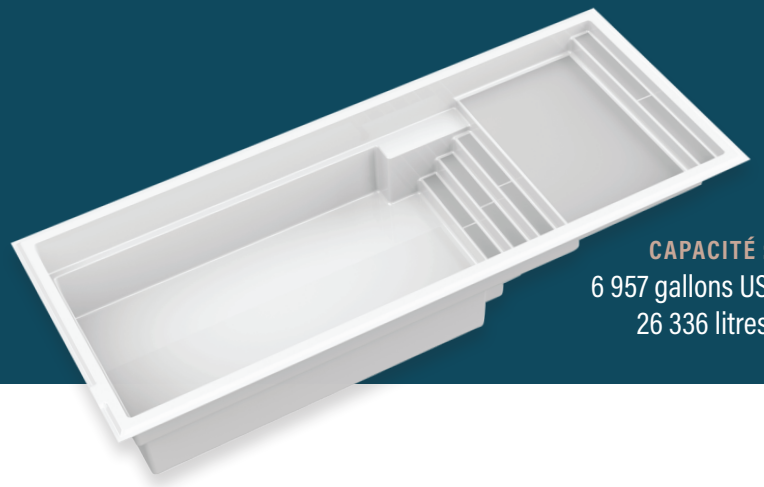

moVa

PISCINES CONTEMPORAINES

12' x 30' avec plage

CAPACITÉ :
6 957 gallons US
26 336 litres

LÉGENDE

ÉCUMOIRE →]	DRAIN DE FOND LATÉRAL (D)	RETOUR D'EAU ←]	LUMIÈRE DEL	COULEURS
				LOUP SAUVAGE
				ÉCUME DE MER