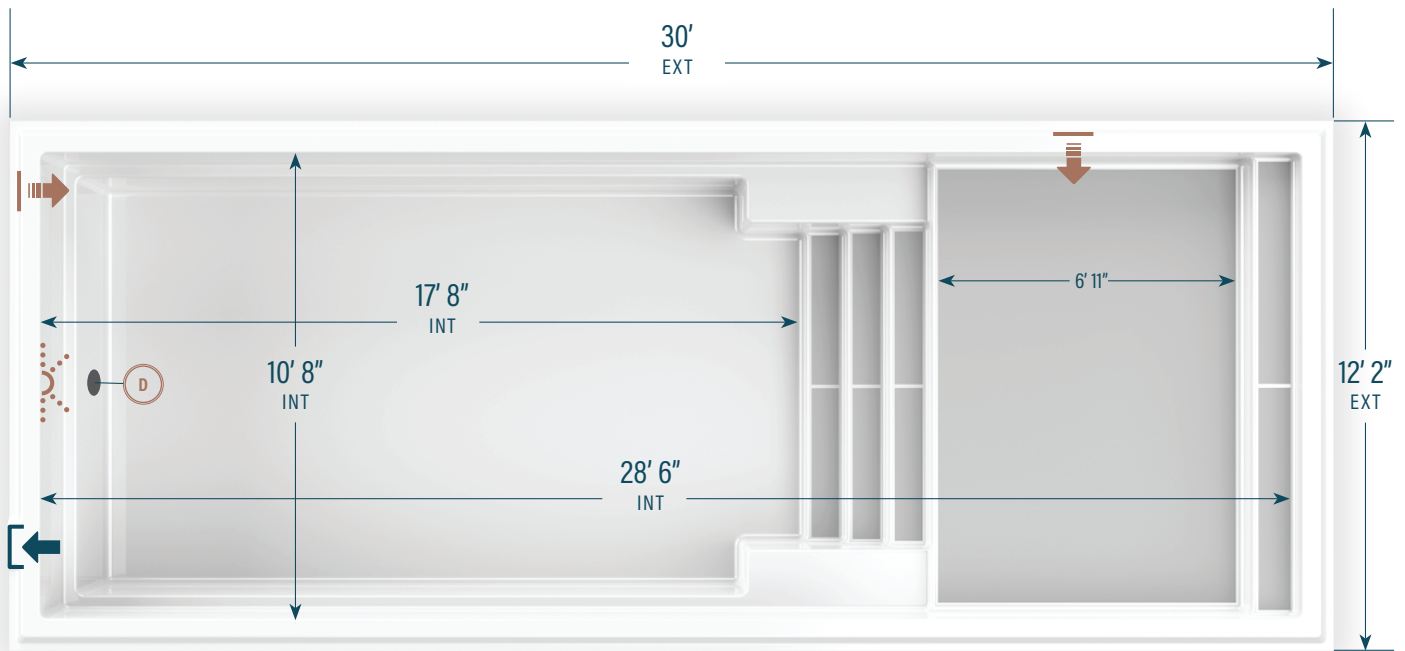

moVa

PISCINES CONTEMPORAINES

12' x 30' avec plage

CAPACITÉ :
6 957 gallons US
26 336 litres

LÉGENDE

ÉCUMOIRE →]	DRAIN DE FOND LATÉRAL (D)	RETOUR D'EAU ←]	LUMIÈRE DEL	COULEURS
				LOUP SAUVAGE
				ÉCUME DE MER