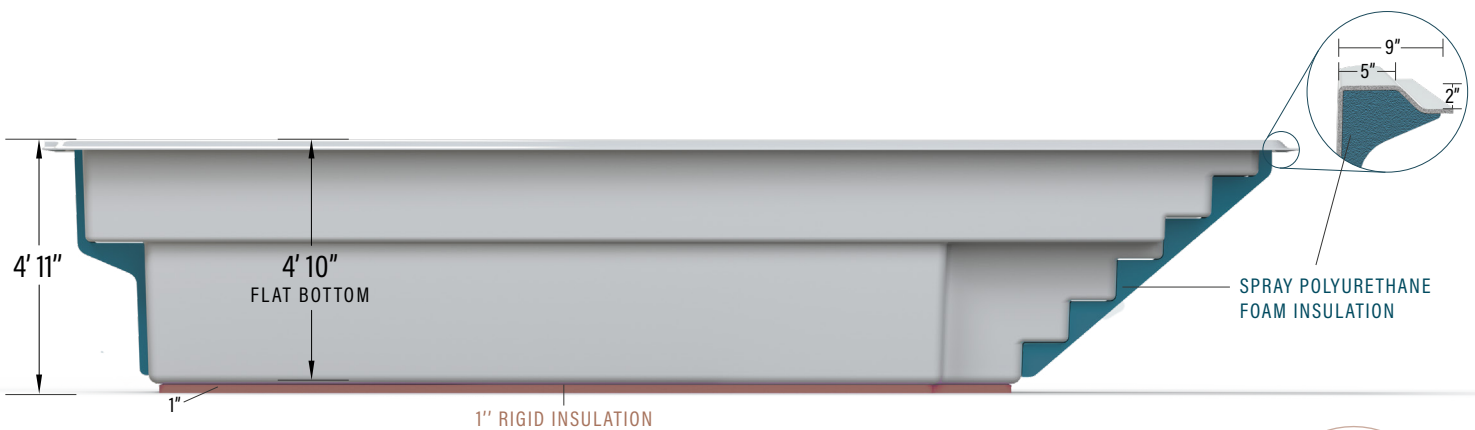

## 11' x 25'

CAPACITY

5,931 US gallons

22,452 litres