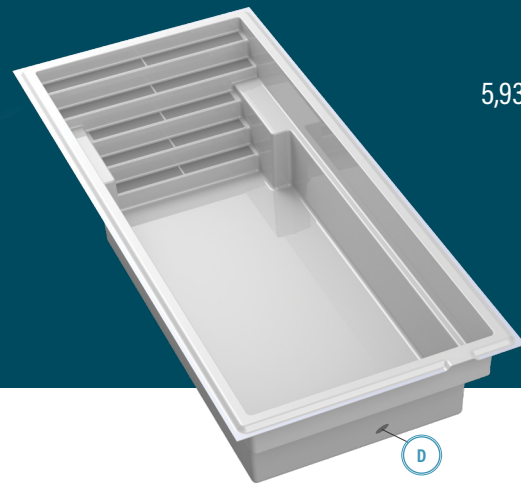

## 11' x 25'

CAPACITY

5,931 US gallons

22,452 litres