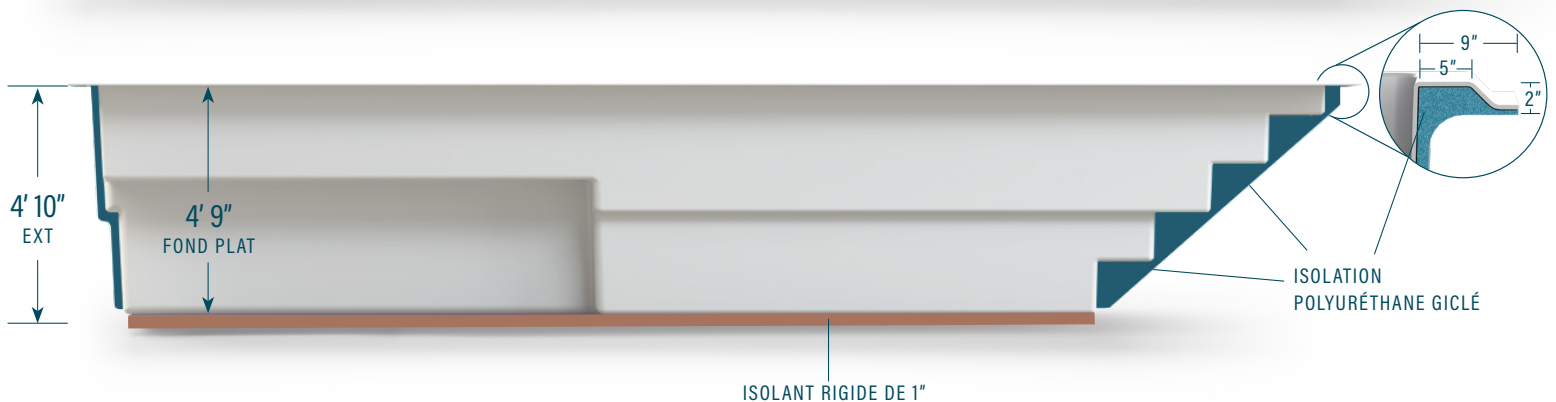

moVa

PISCINES CONTEMPORAINES

13' x 27'

CAPACITÉ :
7 597 gallons US
28 760 litres

LÉGENDE

ÉCUMOIRE →]

DRAIN DE FOND LATÉRAL (D)

RETOUR D'EAU ←]

LUMIÈRE DEL

COULEURS
LOUP SAUVAGE
ÉCUME DE MER

Les informations figurant sur ce document ne sont fournies qu'à titre indicatif. Veuillez consulter un détaillant autorisé et le guide d'installation des Piscines Mova afin de connaître les caractéristiques et consignes d'installation des produits qui vous intéressent avant de procéder à l'achat d'une piscine. Une installation qui ne respecte pas les consignes pourrait invalider votre garantie.