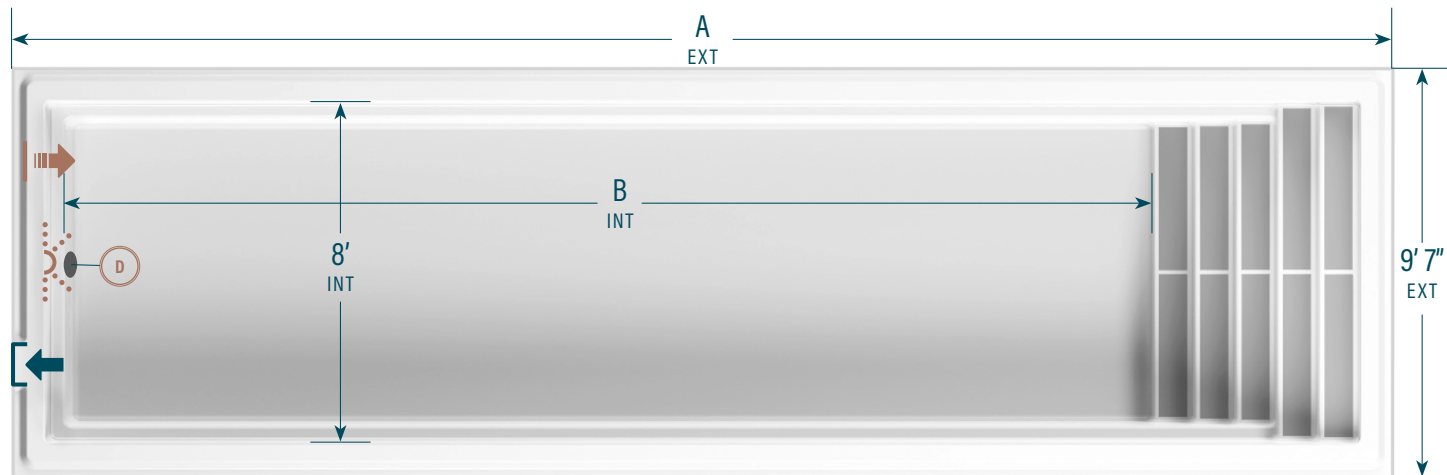

moVa

PISCINES CONTEMPORAINES

Couloirs de nage

MODÈLE ILLUSTRÉ 9'X31'

MODÈLES	A	B	CAPACITÉ (LITRE)	CAPACITÉ (GALLON US)
9'X28'	30'3"	28'8"	23 375	6 175
9'X31'	33'3"	31'8"	26 203	6 922
9'X34'	36'3"	34'8"	29 031	7 669
9'X37'	39'3"	37'8"	31 859	8416

LÉGENDE

ÉCUMOIRE →]	DRAIN DE FOND LATÉRAL (D)	RETOUR D'EAU ←]	LUMIÈRE DEL (dotted circle)	COULEURS
				LOUP SAUVAGE (grey swatch)
				ÉCUME DE MER (white swatch)

Les informations figurant sur ce document ne sont fournies qu'à titre indicatif. Veuillez consulter un détaillant autorisé et le guide d'installation des Piscines MoVa afin de connaître les caractéristiques et consignes d'installation des produits qui vous intéressent avant de procéder à l'achat d'une piscine. Une installation qui ne respecte pas les consignes pourrait invalider votre garantie.