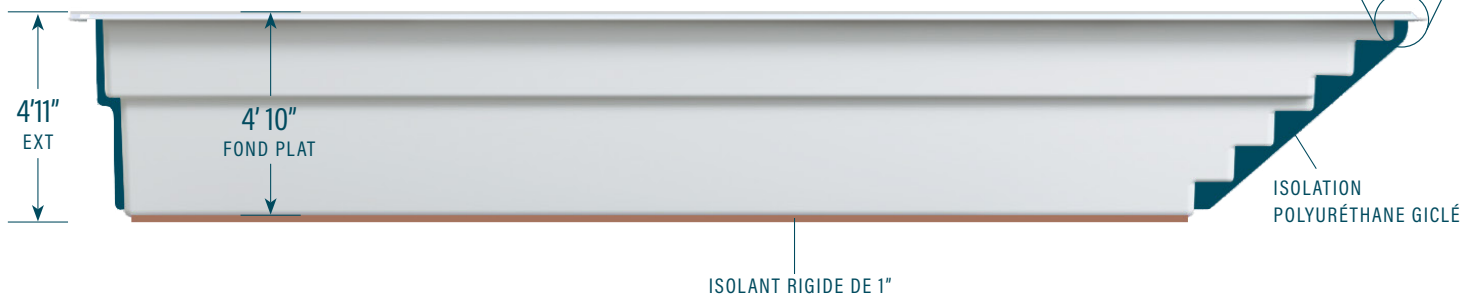

moVa

PISCINES CONTEMPORAINES

Couloirs de nage

MODÈLE ILLUSTRÉ 9'X31'

MODÈLES	A	B	CAPACITÉ (LITRE)	CAPACITÉ (GALLON US)
9'X28'	30'3"	28'8"	23 375	6 175
9'X31'	33'3"	31'8"	26 203	6 922
9'X34'	36'3"	34'8"	29 031	7 669
9'X37'	39'3"	37'8"	31 859	8416

LÉGENDE

ÉCUMOIRE →]	DRAIN DE FOND LATÉRAL (D)	RETOUR D'EAU ←]	LUMIÈRE DEL (dotted circle)	COULEURS
				LOUP SAUVAGE (grey swatch)
				ÉCUME DE MER (white swatch)

Les informations figurant sur ce document ne sont fournies qu'à titre indicatif. Veuillez consulter un détaillant autorisé et le guide d'installation des Piscines MoVa afin de connaître les caractéristiques et consignes d'installation des produits qui vous intéressent avant de procéder à l'achat d'une piscine. Une installation qui ne respecte pas les consignes pourrait invalider votre garantie.